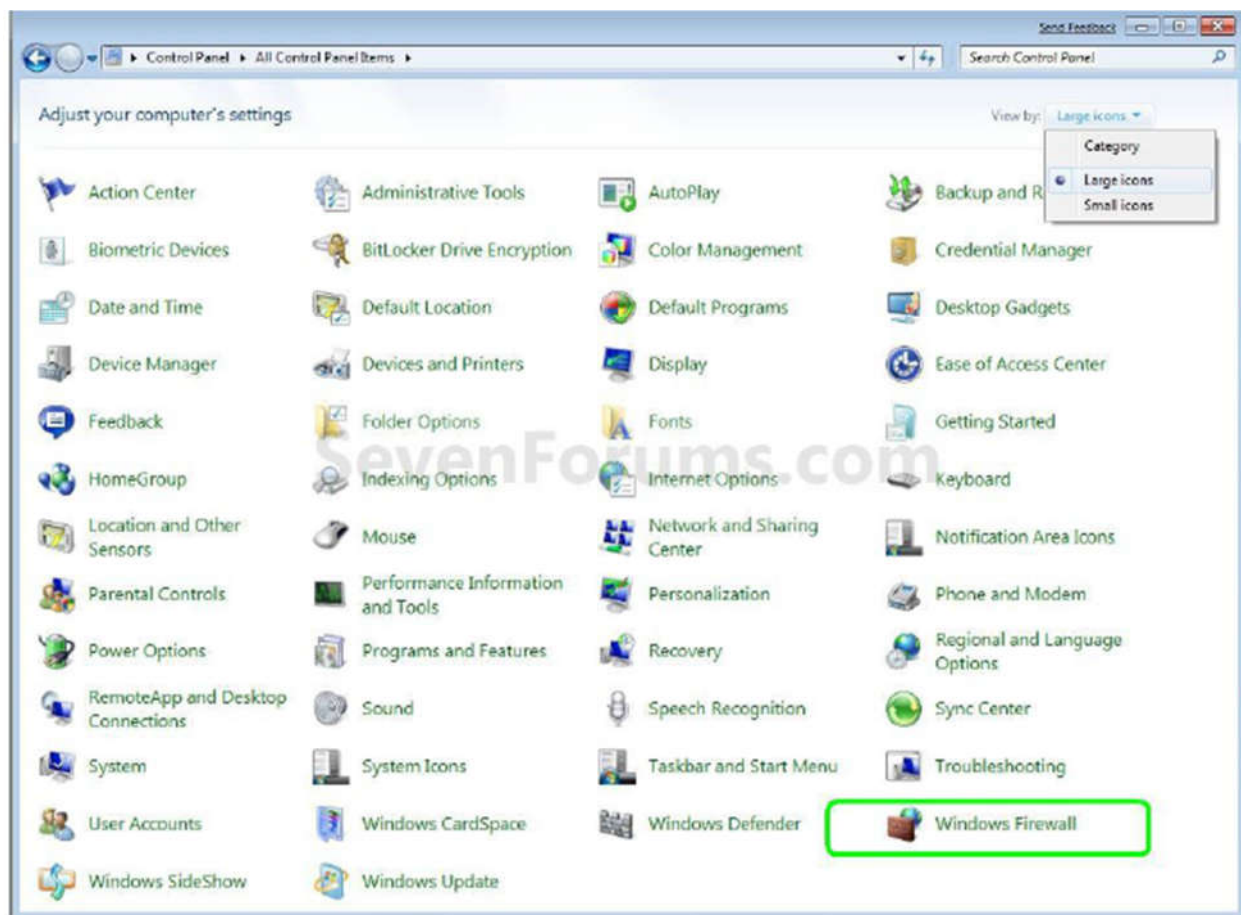

## راهنمای غیرفعال کردن فایروال در ویندوز xp :

ابتدا وارد تنظیمات Control Panel می شویم

سپس گزینه fire wall را انتخاب می کنیم :

بعد از باز شدن پنجره روی گزینه OFF کلیک می کنیم:

نحوه اعمال تنظیمات فایروال در ویندوز 7: