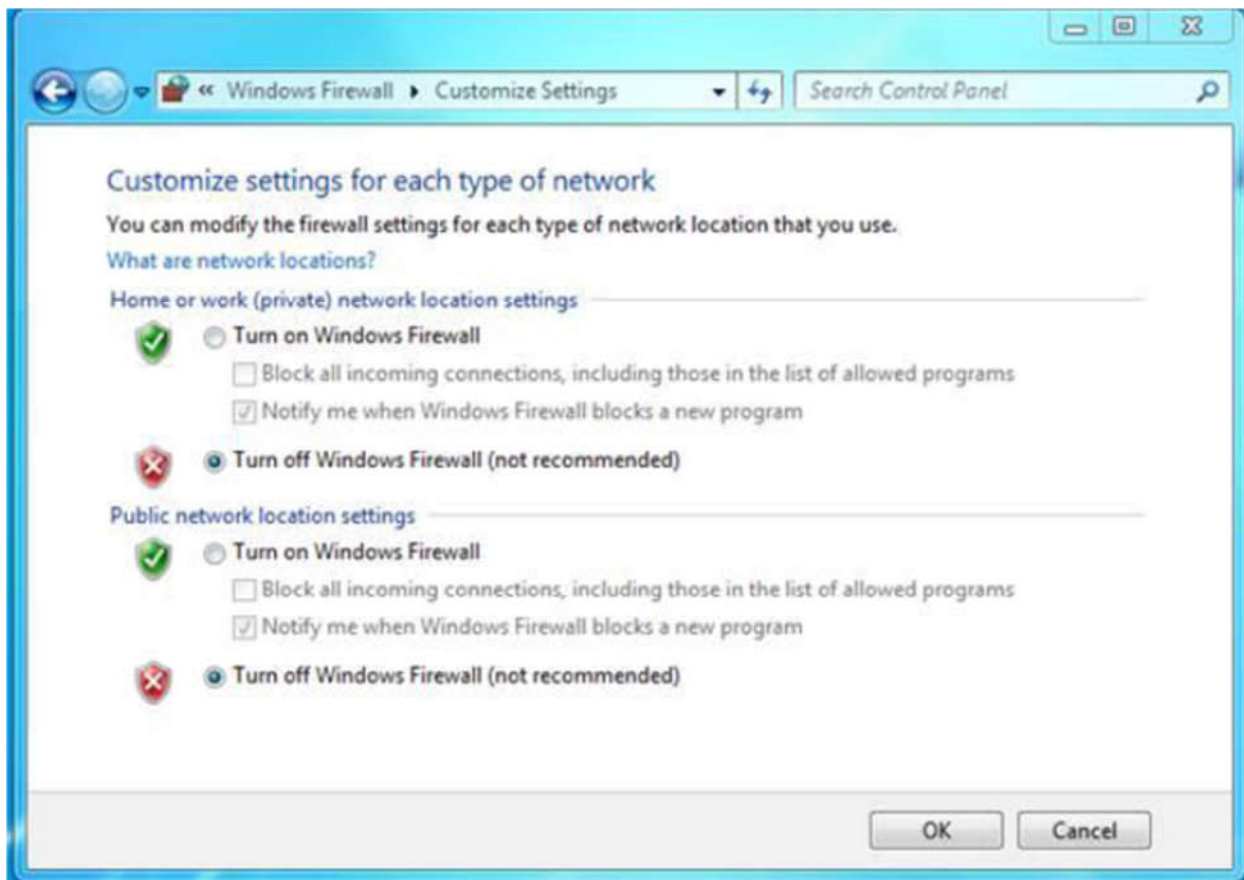

شکل 3- تنظیمات فایروال در ویندوز 7