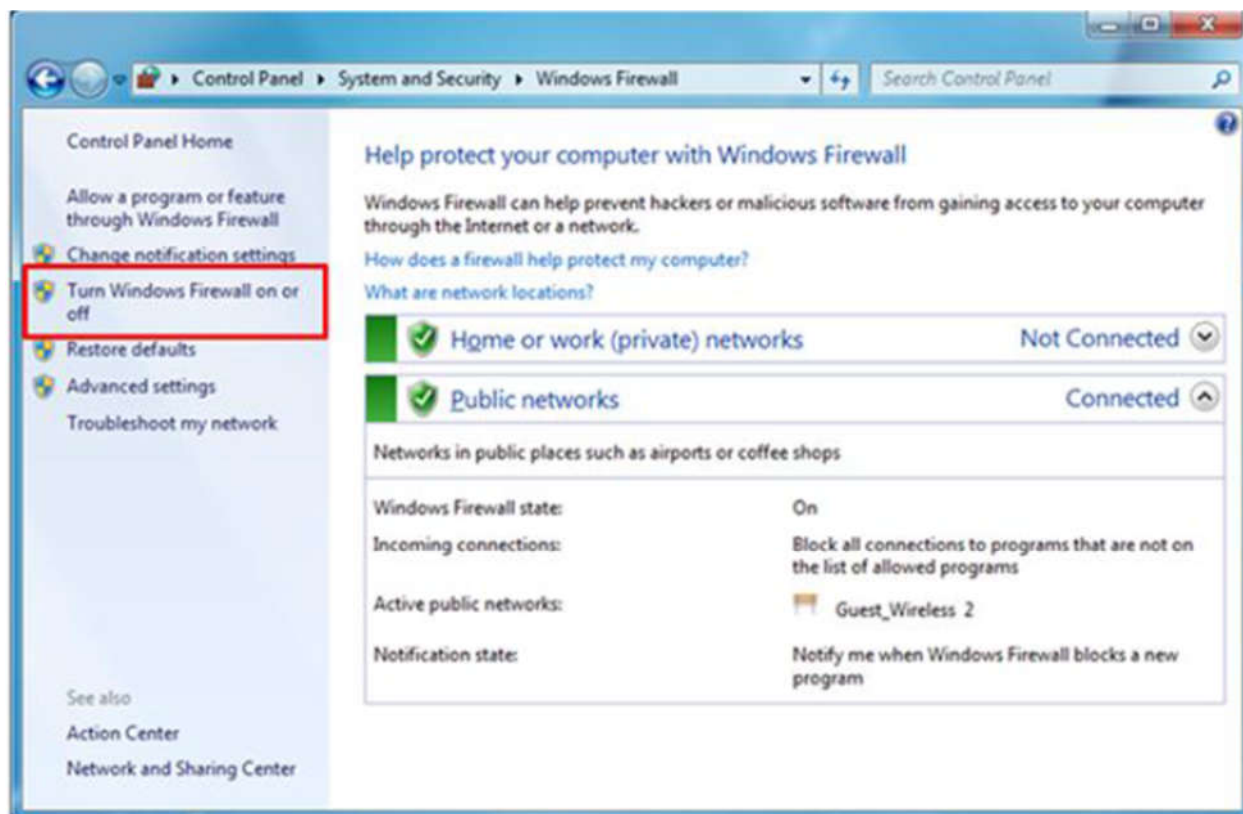

شکل 2- تنظیمات فایروال در ویندوز 7