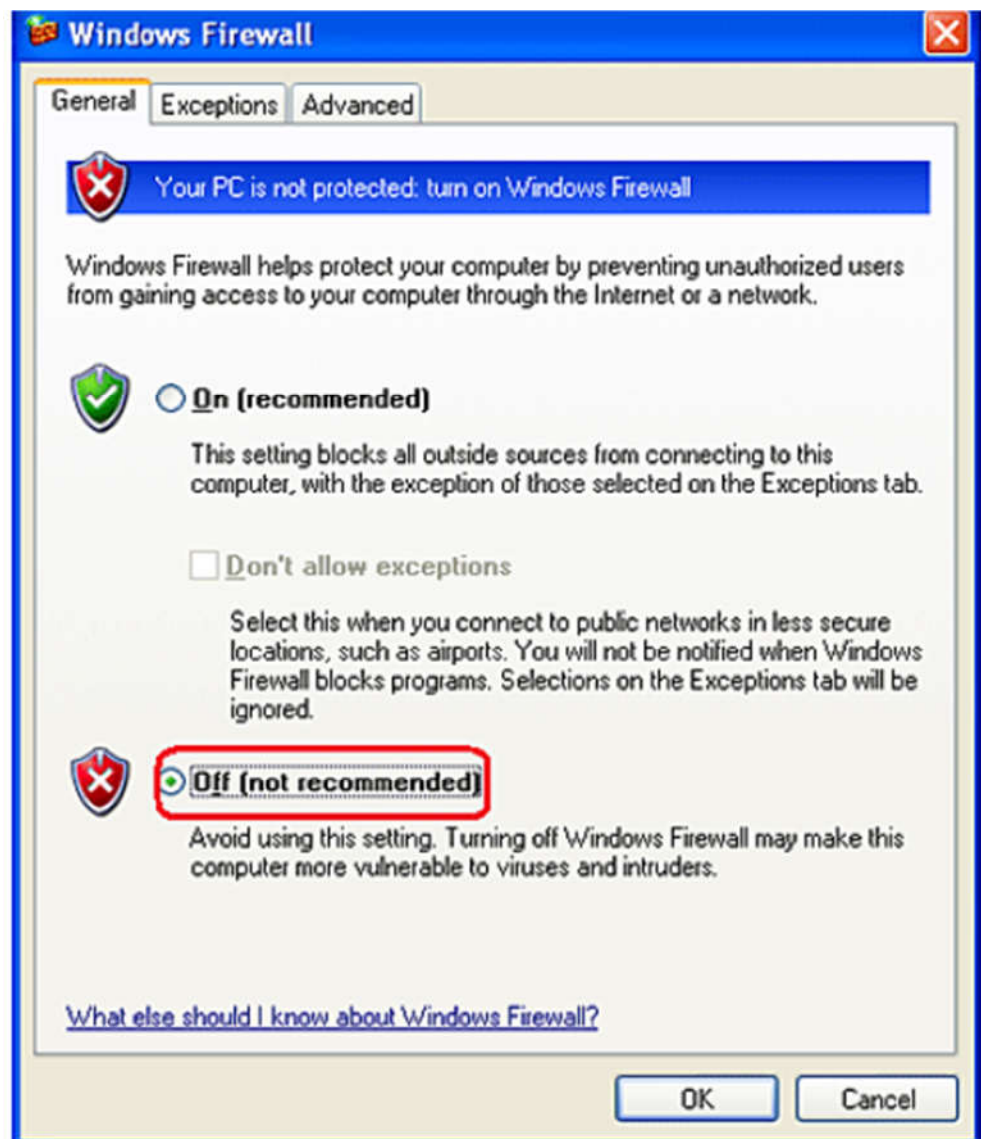

## راهنمای غیرفعال کردن فایروال در ویندوز xp :

ابتدا وارد تنظیمات Control Panel می شویم

سپس گزینه fire wall را انتخاب می کنیم :

بعد از باز شدن پنجره روی گزینه OFF کلیک می کنیم:

نحوه اعمال تنظیمات فایروال در ویندوز 7: