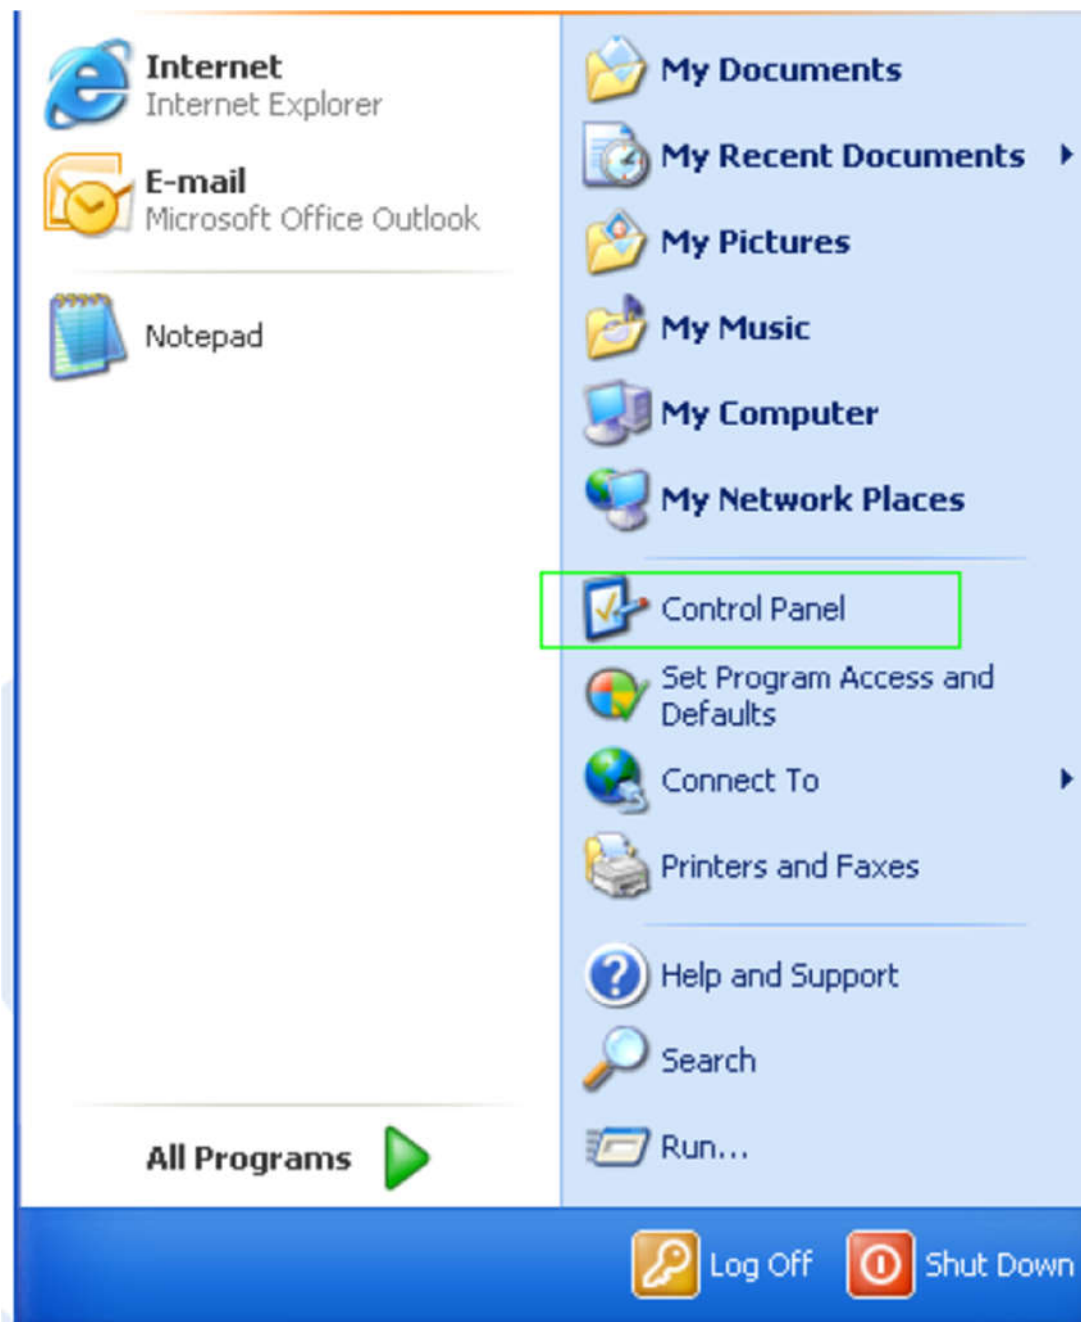

## راهنمای غیرفعال کردن فایروال در ویندوز xp :

ابتدا وارد تنظیمات Control Panel می شویم

سپس گزینه fire wall را انتخاب می کنیم :

بعد از باز شدن پنجره روی گزینه OFF کلیک می کنیم:

نحوه اعمال تنظیمات فایروال در ویندوز 7: